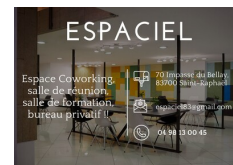

Engagement envers l'Inclusivité et l'Accessibilité

Dans l'esprit de créer un espace inclusif, Espaciel a mis un point d'honneur à rendre toutes ses installations accessibles aux personnes à mobilité réduite. Cette démarche souligne l'engagement d'Espaciel et de Gweva Multimédia Production envers la diversité et l'inclusion dans le milieu professionnel.

Un Emplacement Stratégique

Le choix de Saint-Raphaël pour ce centre de coworking n'est pas anodin. Situé entre **Saint-Raphaël** et **Fréjus**, Espaciel bénéficie d'un emplacement idéal, facilement accessible et proche de diverses commodités, offrant ainsi une solution pratique pour les professionnels locaux et régionaux.

À propos d'Espaciel et Gweva Multimédia Production

Espaciel est une extension de l'esprit innovant et créatif de Gweva Multimédia Production, dirigée par Arnaud Franchini. Cette nouvelle entreprise vise à offrir des solutions de travail collaboratif de premier ordre, en phase avec les besoins changeants des professionnels modernes.

Pour en savoir plus sur Espaciel ou pour organiser une visite, contactez-nous à espaciel83@gmail.com ou au **0498 13 00 45** ou réservez en ligne sur <https://booking.espaciel.org/>

Contact Presse :

Arnaud Franchini

06 01 15 50 19

Media: